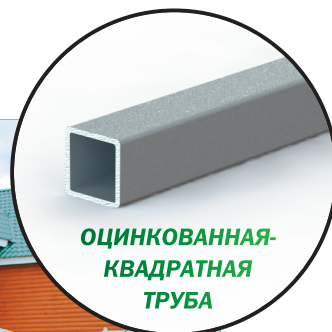

# ТЕПЛИЦА **АЛЬФА**

ОЦИНКОВАННАЯ-  
КВАДРАТНАЯ  
ТРУБА

- 1 доступная по цене
- 2 возможность усиления прочности до 240кг/м<sup>2</sup>
- 3 простая и легкая сборка
- 4 колышки 30см с т-образным окончанием
- 5 отсутствие сварных соединений
- 6 компактная упаковка для механизированной погрузки/разгрузки
- 7 длина деталей не более 2,1м
- 8 нет скрытых расходов на фундамент и крепление поликарбоната
- 9 труба 20 x 20
- 10 в комплекте саморезы для крепления поликарбоната

Если вы думаете, как сэкономить и при этом получить современную теплицу, которая защитит ваши посадки от непредсказуемых погодных условий, выбирайте недорогую теплицу с покрытием из поликарбоната «Альфа» от компании Воля!