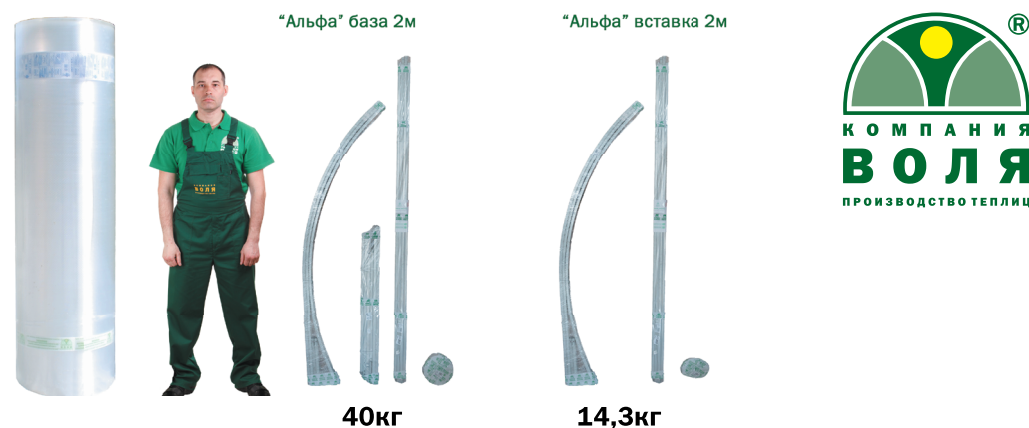

ТЕПЛИЦА АЛЬФА

Купить недорогую теплицу «Альфа»
- это значит сэкономить с умом!

Покупатель может увеличить прочность теплицы докупив комплект усиления, уменьшив расстояние между дугами до 68 см или до 51 см, а так же поставив телескопические опоры на зимний период.
Комплект уплотнителя и телескопические опоры приобретается отдельно.