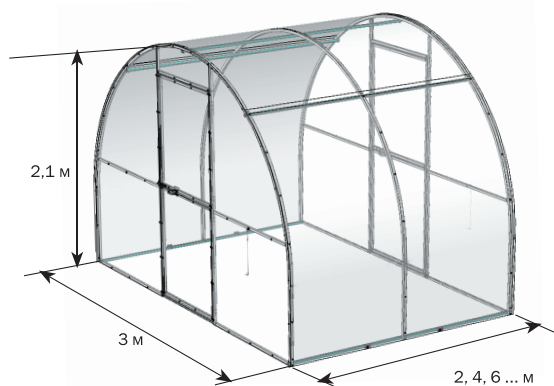

# ТЕПЛИЦА **АЛЬФА**

ОЦИНКОВАННАЯ-  
КВАДРАТНАЯ  
ТРУБА

- 1 доступная по цене
- 2 возможность усиления прочности до 240кг/м<sup>2</sup>
- 3 простая и легкая сборка
- 4 колышки 30см с т-образным окончанием
- 5 отсутствие сварных соединений
- 6 компактная упаковка для механизированной погрузки/разгрузки
- 7 длина деталей не более 2,1м
- 8 нет скрытых расходов на фундамент и крепление поликарбоната
- 9 труба 20 x 20
- 10 в комплекте саморезы для крепления поликарбоната

# ТЕПЛИЦА АЛЬФА

Купить недорогую теплицу «Альфа»  
- это значит сэкономить с умом!

Покупатель может увеличить прочность теплицы докупив комплект усиления, уменьшив расстояние между дугами до 68 см или до 51 см, а так же поставив телескопические опоры на зимний период.  
Комплект уплотнителя и телескопические опоры приобретается отдельно.

	ДЛИНА ТЕПЛИЦЫ											
	2 м			4 м			6 м			8 м		
	РАССТОЯНИЕ МЕЖДУ ДУГАМИ											
	1 м	0,68 м	0,51 м	1 м	0,68 м	0,51 м	1 м	0,68 м	0,51 м	1 м	0,68 м	0,51 м
База, шт	1	1	1	1	1	1	1	1	1	1	1	1
Вставка, шт	-	-	-	1	1	1	2	2	2	3	3	3
Комплект усиления, шт	-	1	2	-	2	4	-	3	6	-	4	8
Телескопическая опора, шт	1	2	3	3	5	7	5	8	11	7	11	15
Комплект уплотнителя, шт	1	1	1	1	1	1	1	1	1	1	1	1