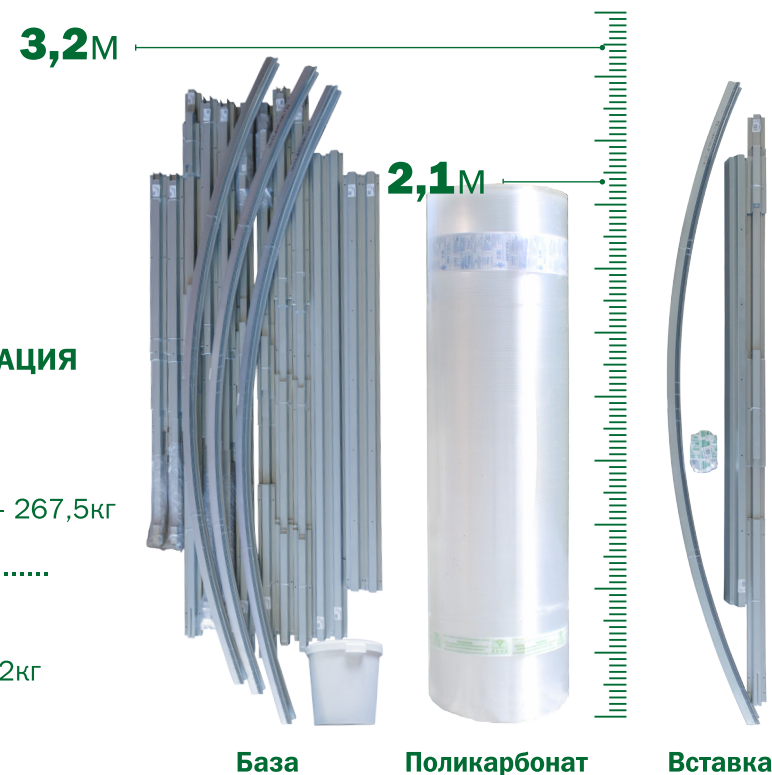

«ФЕРМЕР 7,5»

ТЕПЛИЦА ФЕРМЕР 7,5

- Невысокая цена
- Мощный оцинкованный профиль 84x45мм
- С двух сторон двери и ворота
- Фундаментные стойки на каждую дугу и стойку дверного проема
- Высокопрочная теплица для круглогодичного выращивания

ДОПОЛНИТЕЛЬНАЯ КОМПЛЕКТАЦИЯ

- ◆ Грядки
- ◆ Форточки
- ◆ Стеллажи
- ◆ Тамбур
- ◆ Внутренняя перегородка

КОМПЛЕКТАЦИЯ ТЕПЛИЦЫ

База

10 пакетов – 267,5кг

Вставка

4 пакета – 92кг

Спецификация	
Оцинкованный профиль	84x45мм
Базовая длина (размер)	4,2м
Возможность увеличения длины	Кратно 2,1м
Снеговая нагрузка	196кг/м ²
Уход зимой	не нужен
Рекомендуемая толщина поликарбоната	6мм
Уплотнительный профиль	В комплекте
Фундамент	Стойки фундамента в комплекте
Подходящий снеговой район	IV