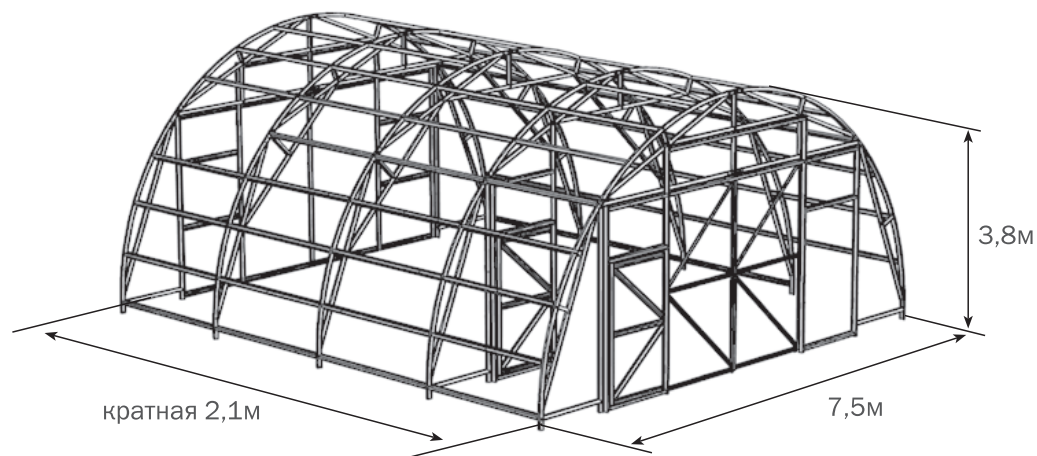

«ФЕРМЕР 7,5»

ТЕПЛИЦА ФЕРМЕР 7,5

- Невысокая цена
- Мощный оцинкованный профиль 84x45мм
- С двух сторон двери и ворота
- Фундаментные стойки на каждую дугу и стойку дверного проема
- Высокопрочная теплица для круглогодичного выращивания

ДОПОЛНИТЕЛЬНАЯ КОМПЛЕКТАЦИЯ

- ◆ Грядки
- ◆ Форточки
- ◆ Стеллажи
- ◆ Тамбур
- ◆ Внутренняя перегородка

КОМПЛЕКТАЦИЯ ТЕПЛИЦЫ

База

10 пакетов – 267,5кг

Вставка

4 пакета – 92кг

Спецификация	
Оцинкованный профиль	84x45мм
Базовая длина (размер)	4,2м
Возможность увеличения длины	Кратно 2,1м
Снеговая нагрузка	196кг/м ²
Уход зимой	не нужен
Рекомендуемая толщина поликарбоната	6мм
Уплотнительный профиль	В комплекте
Фундамент	Стойки фундамента в комплекте
Подходящий снеговой район	IV