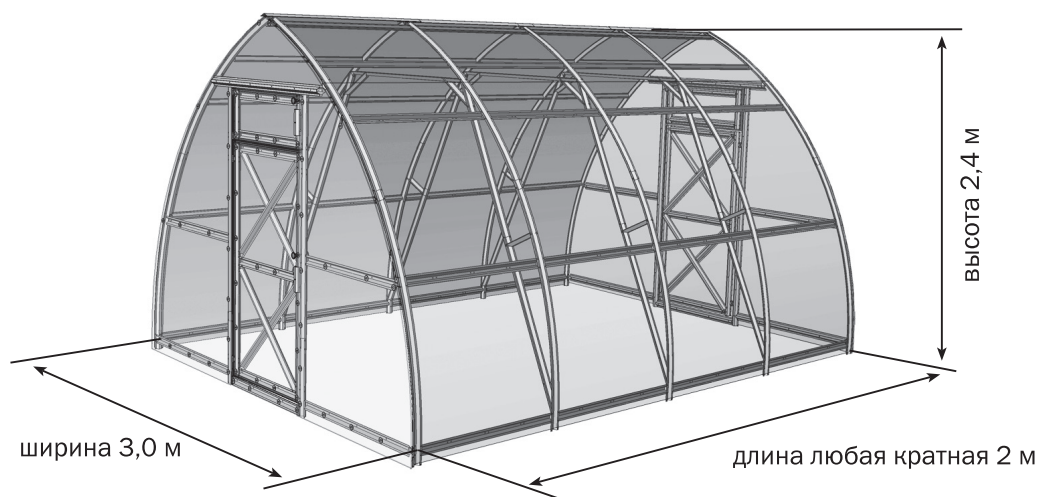

«ДАЧНАЯ-СТРЕЛКА 3,0»

ТЕПЛИЦА

ДАЧНАЯ-СТРЕЛКА 3,0

- Подходит для высокорослых культур
- Оцинкованный профиль 60x20мм
- Две двери, две форточки
- Фундаментные стойки на каждую дугу и стойку дверного проёма
- Уплотнитель в комплекте
- Снег не задерживается
- Ультрпрочная теплица не требует обслуживания зимой

ДОПОЛНИТЕЛЬНАЯ КОМПЛЕКТАЦИЯ

- ◆ Грядки
- ◆ Перегородка
- ◆ Форточки
- ◆ Полки
- ◆ Полив

2,1 м

КОМПЛЕКТАЦИЯ ТЕПЛИЦЫ

База

6 пакетов – 64,2 кг

Вставка

4 пакета – 29,6 кг

Спецификация	
Оцинкованный профиль	60x20 мм
Базовая длина (размер)	2 м
Возможность увеличения длины	Кратно 2 м
Снеговая нагрузка	360 кг/м ²
Уход зимой	Не нужен
Рекомендуемая толщина поликарбоната	4 мм; 6 мм
Уплотнительный профиль	В комплекте
Фундамент	Стойки фундамента в комплекте
Подходящий снеговой район	I – V